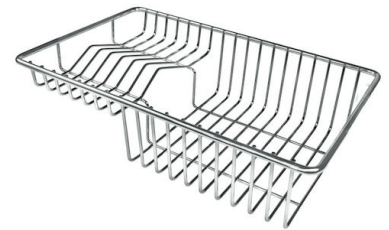

---

**SPÜLBECKEN MIT ENGEM RADIUS**                      Quadratische Spülen mit modernem Design und erhöhtem Fassungsvermögen. Für minimale Ästhetik in Kombination mit maximaler Praktikabilität.

---

## OPTIONALES ZUBEHÖR

**Edelstahlkorb**  
8612 000

**Edelstahl-Nudelsieb**  
8154 000

**Schneidebrett aus Glas**  
8631 300

**Schneidebrett aus HPDE**  
8657 001

**Schneidebrett Twin aus HPDE**  
8644 101

**Tellerkorb aus Edelstahl**  
8100 303  
\* nur in Kombination mit dem Zubehör  
8644 101

**Tellerständer aus Edelstahl**  
8100 154

**Weiße Wanne**  
8153 100

**Weißer Korb**  
8612 100

**Perforierte Edelstahlwanne**  
8151 000  
\* nur in Kombination mit dem Zubehör  
8644 101

**Satz Reibe mit Halterung für Ring  
und Auffangschale**  
8159 101  
\* nur in Kombination mit dem Zubehör  
8644 101