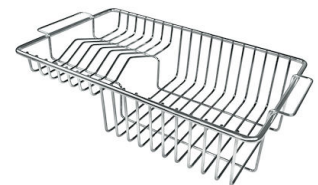

**Tellerständer aus Edelstahl**  
8100 154

**Weiße Wanne**  
8153 100

**Weißer Korb**  
8612 100

**Perforierte Edelstahlwanne**  
8151 000  
\* nur in Kombination mit dem Zubehör  
8644 101

**Satz Reibe mit Halterung für Ring  
und Auffangschale**  
8159 101  
\* nur in Kombination mit dem Zubehör  
8644 101

**Tellerkorb aus Edelstahl**  
8100 201