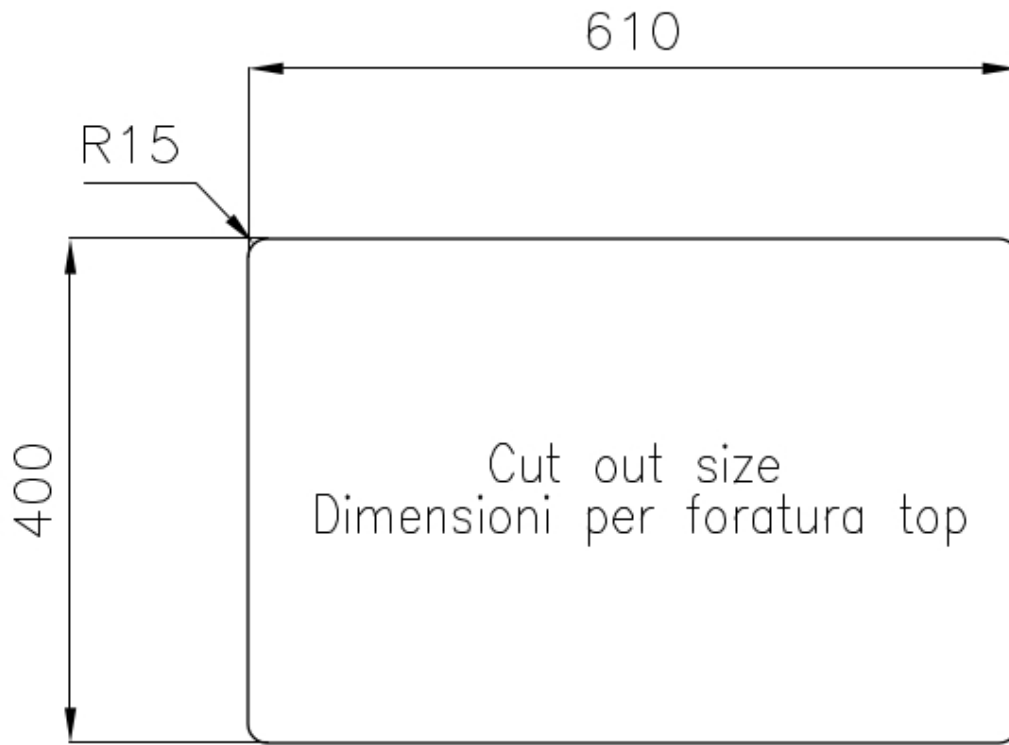

OPTIONALES ZUBEHÖR